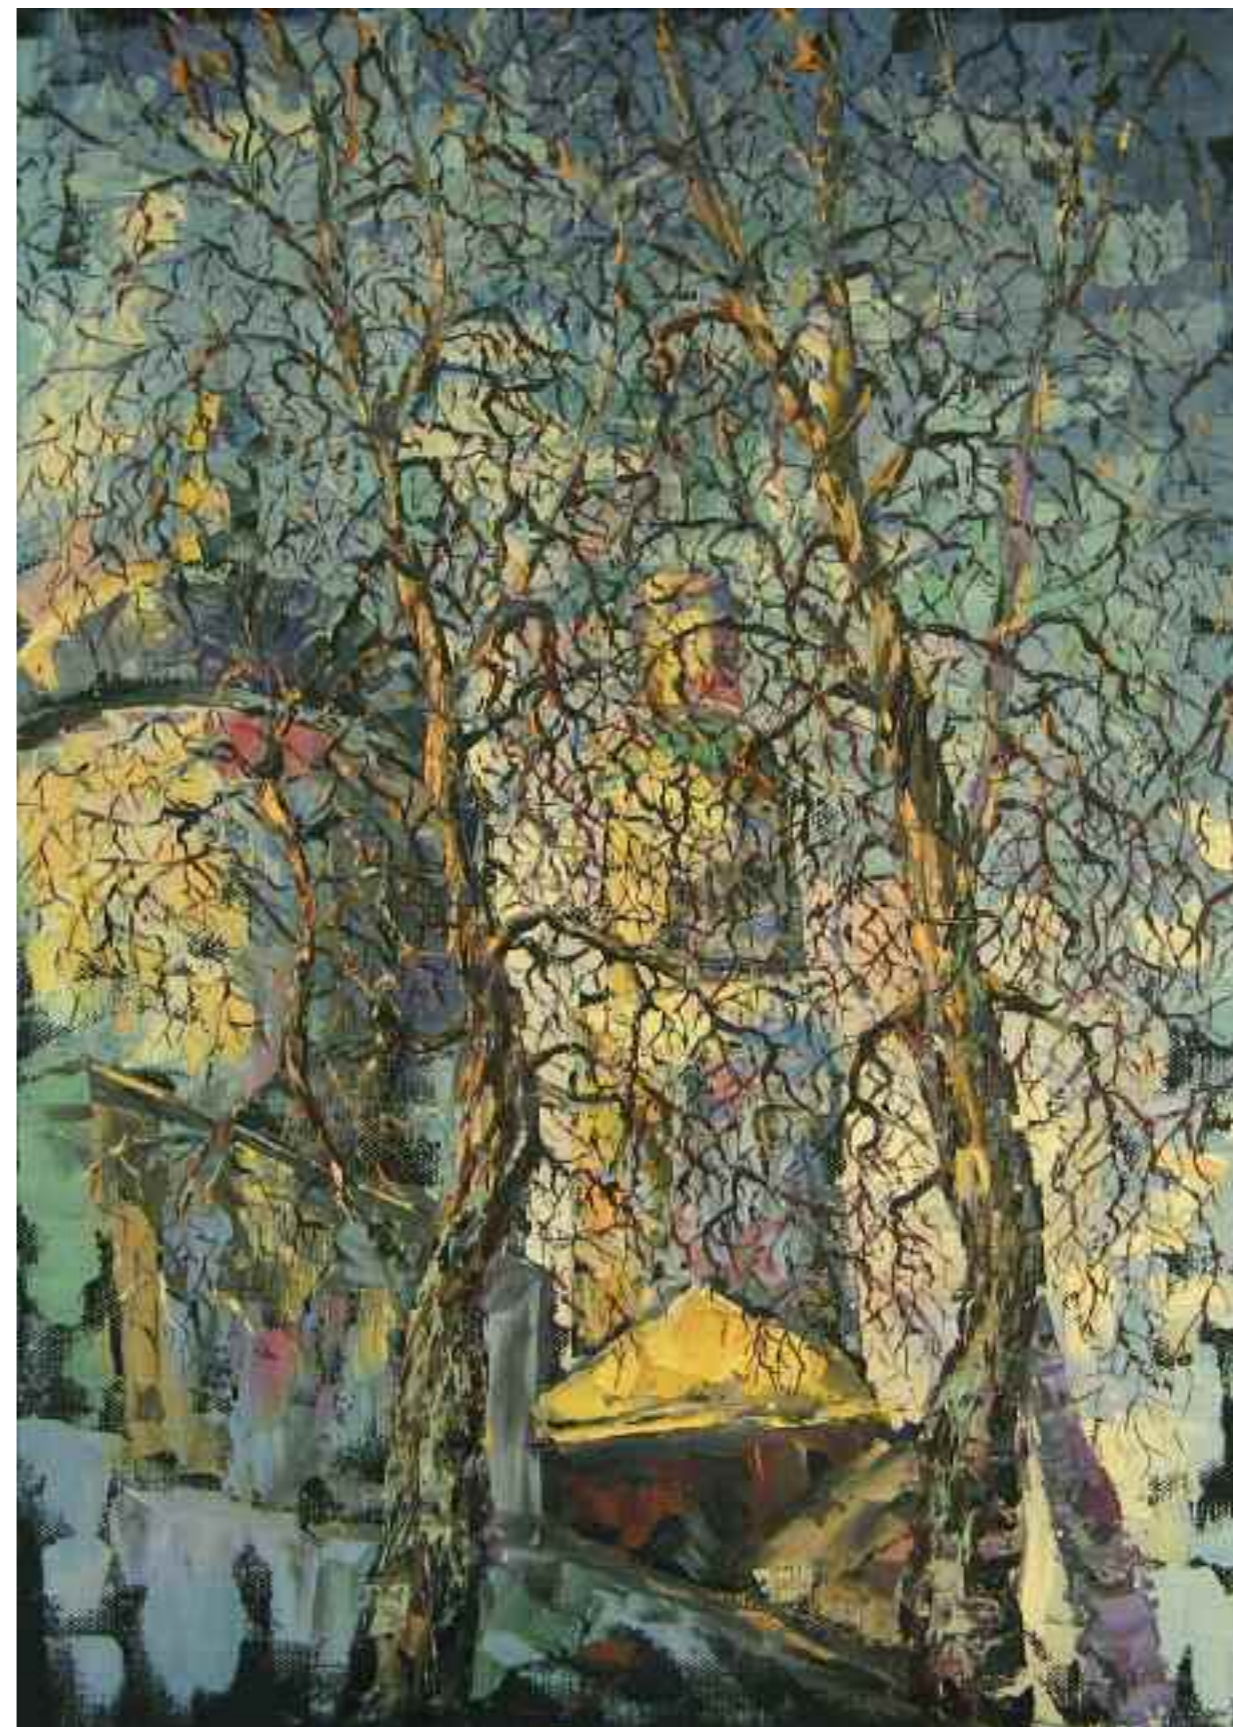

живопись | painting

Мартовские кракелюры
Холст, масло. 70x50

Окошко в Медыни
Холст, масло. 50x50

Татнефть. Конец рабочего дня
Холст, масло. 50x50

Берег Нары
ближе к вечеру
Холст, масло. 60x70

Игорь Баукин

Igor Baukin

Красный закат.
Канада
Холст, масло. 45x70

Зима. Подмосковье
Холст, масло. 70x50

Сибирская река Яя.
Близ города Анжеро-Судженск
Холст, масло. 50x70

Осень.
Национальный
парк г. Ванкувера
Холст, масло. 50x70

Евгения Васильева

Yevgenia Vasilieva

живопись | painting

К небу
Холст, масло. 100x80В кино
Холст, масло. 120x100Jazz
Холст, масло. 120x100Разговоры со Вселенной
Холст, масло. 120x100

Татьяна Глонина (Ревазян)